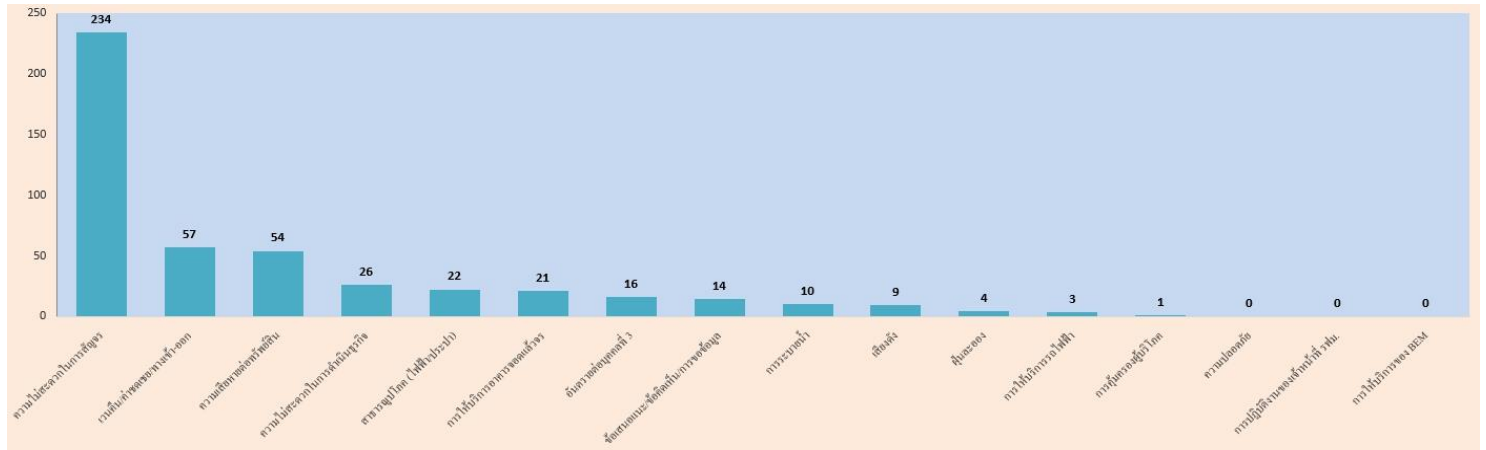

กราฟแสดงสถานะข้อร้องเรียนปีงบประมาณ 2565 (เดือนตุลาคม 2564 - เดือนพฤษภาคม 2565)

สถานะการแก้ไขเรื่องเรียนปีงบประมาณ 2565 (เดือนตุลาคม 2564 - เดือนพฤษภาคม 2565)