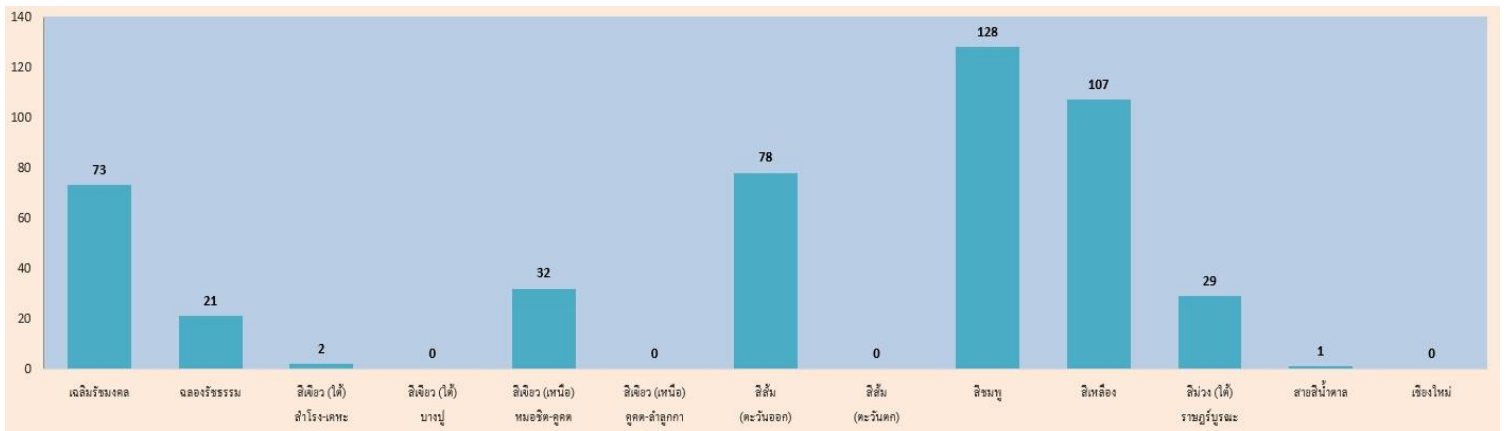

กราฟแสดงสถานะข้อร้องเรียนปีงบประมาณ 2565 (เดือนตุลาคม 2564 - เดือนพฤษภาคม 2565)

สถานะการแก้ไขเรื่องเรียนปีงบประมาณ 2565 (เดือนตุลาคม 2564 - เดือนพฤษภาคม 2565)